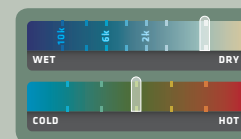

\*Größe 4XL nur in schwarz und navy verfügbar

EMERALD GREEN  
(347)

BLACK\*  
(BLK)

RED  
(185)

NAVY\*  
(282)

ROYAL  
(293)

ORANGE  
(137)

R094X KLIMA INDIKATOR