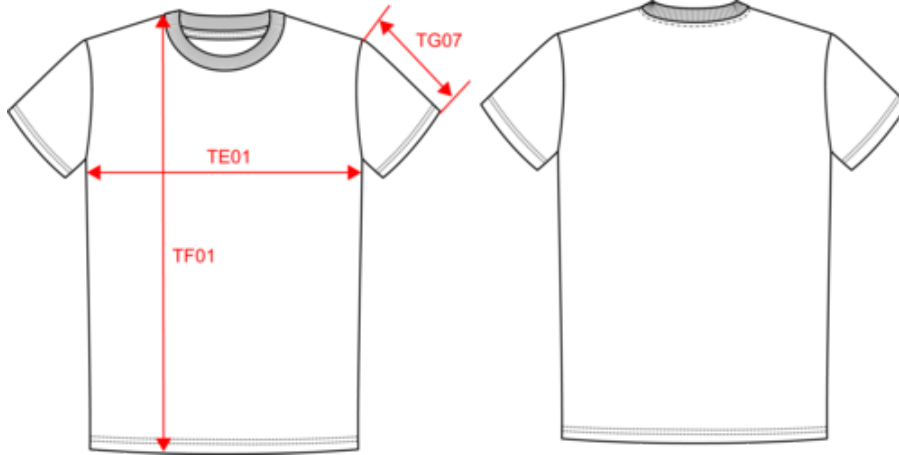

155 g/m<sup>2</sup>

Sizes

2/4 ans - 4/6 ans - 6/8 ans - 8/10 ans - 10/12 ans - 12/14 ans

More information

Logistic

10 50

Country of origin

BD - Bangladesh

Customs code

61091000

Washing instructions

Colours

Certifications

**NS307**  
Kid's t-shirt - 155gsm

Dimensions (cm)

Measurements in cm	2/4	4/6	6/8	8/10	10/12	12/14
TE01 - 1/2 chest width at 1.5cm below armhole	33.00	34.70	36.40	39.00	42.50	46.00
TF01 - Total height from HSP	39.60	44.40	49.20	54.00	58.80	63.60
TG07 - Short sleeve length	10.35	12.45	14.55	16.75	19.05	21.35

**White**  
RVB : 236,236,252  
Pantone C : White  
Pantone TCX : 11-0601TCX

Logistic

10

50

Sizes	Width (cm)	Height (cm)	Length (cm)	Net weight (kg)	Gross weight (kg)	Pieces/Box	Pieces/Bundle
2/4 ans	40.00	13.00	60.00	4.10000	3.00000	50	10
4/6 ans	40.00	13.00	60.00	4.60000	3.50000	50	10
6/8 ans	40.00	13.00	60.00	5.10000	4.00000	50	10
8/10 ans	40.00	13.00	60.00	5.60000	4.50000	50	10
10/12 ans	40.00	13.00	60.00	6.40000	5.30000	50	10
12/14 ans	40.00	13.00	60.00	7.00000	6.00000	50	10