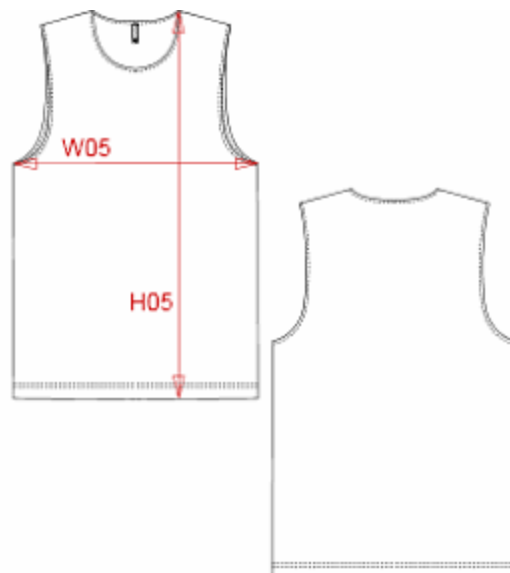

Main fabric : 140 gsm

**ARTICLE WEIGHT :**

218 gr/pc

| DESCRIPTION  |  |                    |       |       |       |       |       |       |       |       |  | COLORS                    |  | PANTONE SERIGRAPHIE |  |
|--|--|--------------------|-------|-------|-------|-------|-------|-------|-------|-------|--|---------------------------|--|---------------------|--|
| <b>Français :</b> MAILLOT RÉVERSIBLE BASKET-BALL UNISEXE<br><b>English :</b> Unisex reversible vest<br><b>Nederlands :</b> Unisex omkeerbaar sportshirt<br><b>Deutsch :</b> UNISEX WENDBARES SHIRT<br><b>Español :</b> Camiseta sin mangas reversible unisex<br><b>Italiano :</b> MAGLIA BASKET REVERSIBILE UNISEX<br><b>Português :</b> T-shirt de basquetebol reversível |  |                    |       |       |       |       |       |       |       |       |  | Black / Sporty red        |  | Black / 186C        |  |
|  |  |                    |       |       |       |       |       |       |       |       |  | Sporty royal blue / White |  | 300C / White        |  |
| MEASUREMENT  |  |                    |       |       |       |       |       |       |       |       |  |                           |  |                     |  |
| Description  | Tol +/-  | Tol +/- Taille max | XS    | S     | M     | L     | XL    | XXL   | 3XL   | 4XL   |  |                           |  |                     |  |
| W05 1/2 largeur poitrine / 1/2 chest width   | 3,0%   | 2,5%               | 48    | 51    | 54    | 57    | 60    | 63    | 66    | 70    |  |                           |  |                     |  |
| H05 Hauteur totale / Total height  |  |                    | 72,50 | 74,50 | 76,50 | 78,50 | 80,50 | 82,50 | 84,50 | 87,30 |  |                           |  |                     |  |
| CARE LABEL   |  |                    |       |       |       |       |       |       |       |       |  |                           |  |                     |  |
|  |  |                    |       |       |       |       |       |       |       |       |  |                           |  |                     |  |
| PACKING  |  |                    |       |       |       |       |       |       |       |       |  |                           |  |                     |  |
| Box  | 25 pcs / box<br>XS-L => L:54cm W:42cm H:15cm GW:5.00kg NW:4.00kg<br>XL-4XL => L:68cm W:48cm H:15cm GW:6.00kg NW:5.00kg |                    |       |       |       |       |       |       |       |       |  |                           |  |                     |  |