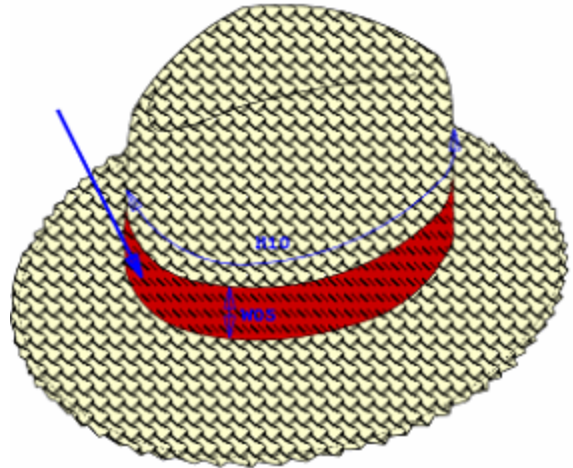

**REFERENCE :** KP066B

**SIZES :** 66cm\_72cm

**COMPOSITION :**

Main fabric : Polyester For back closure: 8cm x 2.5cm  
100%polyester

**FABRIC CONSTRUCTION AND FINISHING :**

Size 72cm only for Red and Black

**ARTICLE WEIGHT :**

6gr/pc

DESCRIPTION								COLORS		PANTONE SERIGRAPHIE	
<b>Français :</b> Ruban amovible pour Panama								Red		200C	
<b>English :</b> Removable colour ribbon for Panama hat								Black		Black	
<b>Nederlands :</b> Afneembaar lint voor Panama								Orange		1585C	
<b>Deutsch :</b> Abnehmbares Band für Panama Hut								Yellow		1225C	
<b>Español :</b> Cinta amovible para sombrero Panama								Royal blue		287C	
<b>Italiano :</b> Nastro amovibile per Panama								Green		7740C	
<b>Português :</b> Fita amovível para panamá								Khaki		418C	
<b>White</b>								White		White	
MEASUREMENT											
Description	66cm	72cm									
H10 Longueur bande / Band length	66	72									
W05 Largeur bande / Band width	3,50	3,50									
CARE LABEL											
PACKING											
Box	300 pcs / box 66-72 => L:29cm W:18cm H:21cm GW:2.00kg NW:1.70kg										