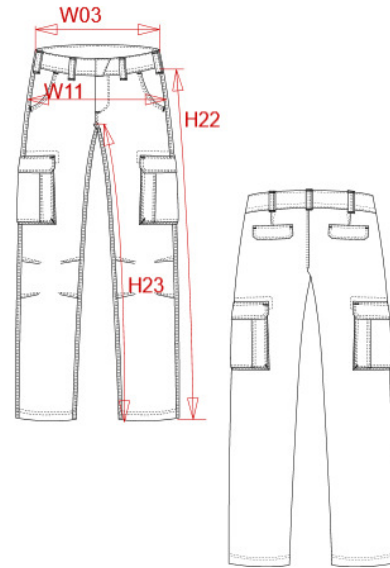

KARIBAN

REFERENCE : K744

SIZES : 38_40_42_44_46_48_50_52_54

COMPOSITION :

Main fabric : Cotton / Elastane twill 98/2 - 245 98%cotton / 2% elastane

Main fabric : Cotton / Elastane twill 98/2 - 245 98%cotton / 2% elastane

WEIGHT :

Main fabric : 245 gsm

Main fabric : 245 gsm

ARTICLE WEIGHT :

570 gr/pc

DESCRIPTION	
Français :	Pantalon multipoches homme
English :	Men's multipocket trousers
Nederlands :	Herenbroek met diverse zakken
Deutsch :	Herrenhose mit mehreren Taschen
Español :	Pantalón multibolsillos para hombre
Italiano :	Pantaloni uomo multitasche
Português :	Calças multibolsos de homem

COLORS	PANTONE SERIGRAPHIE
Black	Black
Camel	874C
Dark navy	426C
Olive camouflage	-
Dark grey	447C

MEASUREMENT										
Description	38	40	42	44	46	48	50	52	54	
W03 (M)* 1/2 largeur taille / 1/2 waist width	40	42	44	46	48,50	51	53,50	56	58,50	
W11 (M)* 1/2 bassin / 1/2 hip width	51	53	55	57	59	61	63	65	67	
H22 (M)* Longueur côté / Side length	108,75	109,50	110,25	111	111,75	112,50	113,25	114	114,75	
H23 (M)* Longueur entrejambe / Inside leg length	85,25	85,50	85,75	86	86,25	86,50	86,75	87	87,25	

CARE LABEL				

PACKING	
Box	20 pcs / box 38 => L:60cm W:40cm H:20cm GW:10.30kg NW:8.80kg 40 => L:60cm W:40cm H:20cm GW:10.80kg NW:9.30kg 42 => L:60cm W:40cm H:20cm GW:11.16kg NW:9.66kg 44 => L:60cm W:40cm H:20cm GW:11.56kg NW:10.06kg 46 => L:60cm W:40cm H:20cm GW:11.90kg NW:10.40kg 48 => L:60cm W:40cm H:20cm GW:12.10kg NW:10.60kg 50 => L:60cm W:40cm H:20cm GW:12.60kg NW:11.10kg 52 => L:60cm W:40cm H:20cm GW:12.80kg NW:11.30kg 54 => L:60cm W:40cm H:20cm GW:13.00kg NW:11.50kg