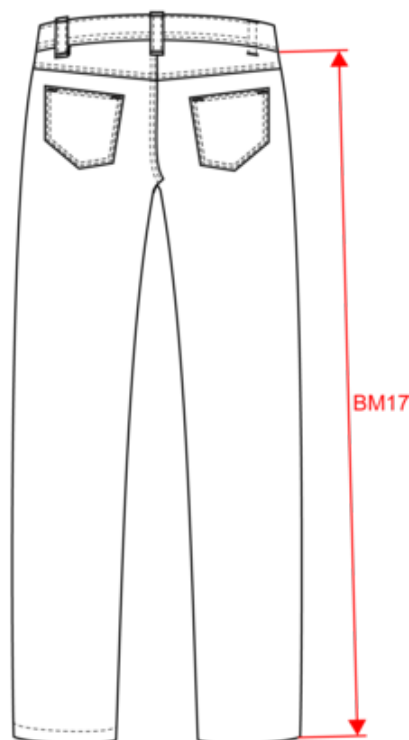

## Dimensions (cm)

Measurements in cm	38	40	42	44	46	48	50	52	54
BL01 - 1/2 waist width (buttoned up and front band over back band)	39.00	41.00	43.00	45.30	47.80	50.20	52.70	55.20	57.60
BL17 - 1/2 hip width (measured parallel to waistband)	48.00	50.00	52.00	54.00	56.00	58.00	60.00	62.00	64.00
BM05 - Inseam length	84.50	84.70	85.00	85.30	85.60	85.80	86.00	86.50	86.70
BM17 - Side length (waistband excluded)	103.75	104.50	105.25	106.00	106.75	107.50	108.25	109.00	109.75

Taille fabricant	Pays-Bas	Italie	Portugal	Espagne	Royaume-Uni	Allemagne
34 FR	40 NL	38 IT	34 PT	34 ES	24 UK	40 DE
36 FR	42 NL	40 IT	36 PT	36 ES	26 UK	42 DE
38 FR	44 NL	42 IT	38 PT	38 ES	28 UK	44 DE
40 FR	46 NL	44 IT	40 PT	40 ES	30 UK	46 DE
42 FR	48 NL	46 IT	42 PT	42 ES	32 UK	48 DE
44 FR	50 NL	48 IT	44 PT	44 ES	34 UK	50 DE
46 FR	52 NL	50 IT	46 PT	46 ES	36 UK	52 DE
48 FR	54 NL	52 IT	48 PT	48 ES	38 UK	54 DE
50 FR	56 NL	54 IT	50 PT	50 ES	40 UK	56 DE
52 FR	58 NL	56 IT	52 PT	52 ES	42 UK	58 DE
54 FR	60 NL	58 IT	54 PT	54 ES	44 UK	60 DE
56 FR	62 NL	60 IT	56 PT	56 ES	46 UK	62 DE
58 FR	64 NL	62 IT	58 PT	58 ES	48 UK	64 DE
60 FR	66 NL	64 IT	60 PT	60 ES	50 UK	66 DE
62 FR	68 NL	66 IT	62 PT	62 ES	52 UK	68 DE