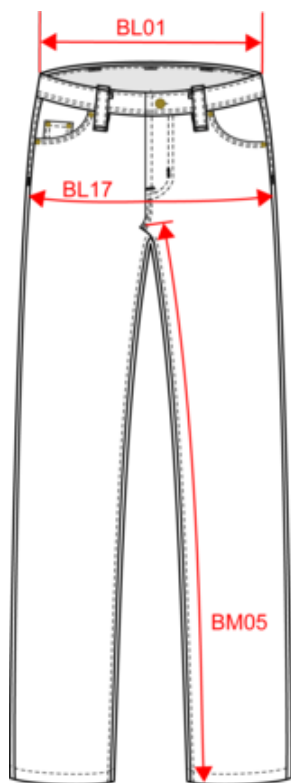

28 UK (38 FR) 30 UK (40 FR) 32 UK (42 FR) 34 UK (44 FR) 36 UK (46 FR)

## Dimensions (cm)

Measurements in cm	38	40	42	44	46	48	50	52	54
BL01 - 1/2 waist width (buttoned up and front band over back band)	39.00	41.00	43.00	45.30	47.80	50.20	52.70	55.20	57.60
BL17 - 1/2 hip width (measured parallel to waistband)	48.00	50.00	52.00	54.00	56.00	58.00	60.00	62.00	64.00
BM05 - Inseam length	84.50	84.70	85.00	85.30	85.60	85.80	86.00	86.50	86.70
BM17 - Side length (waistband excluded)	103.75	104.50	105.25	106.00	106.75	107.50	108.25	109.00	109.75

Taille fabricant	Pays-Bas	Italie	Portugal	Espagne	Royaume-Uni	Allemagne
34 FR	40 NL	38 IT	34 PT	34 ES	24 UK	40 DE
36 FR	42 NL	40 IT	36 PT	36 ES	26 UK	42 DE
38 FR	44 NL	42 IT	38 PT	38 ES	28 UK	44 DE
40 FR	46 NL	44 IT	40 PT	40 ES	30 UK	46 DE
42 FR	48 NL	46 IT	42 PT	42 ES	32 UK	48 DE
44 FR	50 NL	48 IT	44 PT	44 ES	34 UK	50 DE
46 FR	52 NL	50 IT	46 PT	46 ES	36 UK	52 DE
48 FR	54 NL	52 IT	48 PT	48 ES	38 UK	54 DE
50 FR	56 NL	54 IT	50 PT	50 ES	40 UK	56 DE
52 FR	58 NL	56 IT	52 PT	52 ES	42 UK	58 DE
54 FR	60 NL	58 IT	54 PT	54 ES	44 UK	60 DE
56 FR	62 NL	60 IT	56 PT	56 ES	46 UK	62 DE
58 FR	64 NL	62 IT	58 PT	58 ES	48 UK	64 DE
60 FR	66 NL	64 IT	60 PT	60 ES	50 UK	66 DE
62 FR	68 NL	66 IT	62 PT	62 ES	52 UK	68 DE