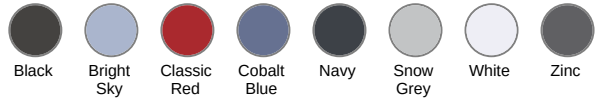

Washing instructions

Also available in version

K543

K520

KARIBAN

K544

Ladies' short-sleeved cotton poplin shirt

Dimensions (cm)

KARIBAN

K544

Ladies' short-sleeved cotton poplin shirt

Colours information

 Black RVB : 35,35,37 Pantone C : Black Pantone TCX : 19-4004TCX	 Bright Sky RVB : 152,173,209 Pantone C : 535C Pantone TCX : 15-4030TCX	 Classic Red RVB : 164,18,52 Pantone C : 187C Pantone TCX : 19-1862TCX	 Cobalt Blue RVB : 77,98,146 Pantone C : 7668C Pantone TCX : 18-3932TCX	 Navy RVB : 41,46,56 Pantone C : 433C Pantone TCX : 19-4012TCX
 Snow Grey RVB : 170,174,175 Pantone C : 421C Pantone TCX : 15-4101TCX	 White RVB : 236,236,252 Pantone C : White Pantone TCX : 11-0601TCX	 Zinc RVB : 61,62,65 Pantone C : 446C Pantone TCX : 19-4205TCX		