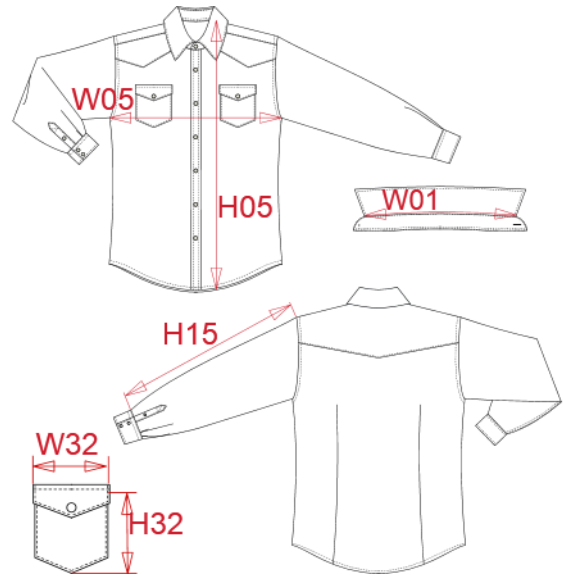

KARIBAN

REFERENCE : K519

SIZES : S_M_L_XL_XXL_3XL

COMPOSITION :

Main fabric : Cotton denim 150 100%cotton

WEIGHT :

Main fabric : 150 gsm

TECHNICAL DETAIL :

Men's long sleeve denim shirt Heavy enzyme

ARTICLE WEIGHT :

270 gr/pc

DESCRIPTION
Français : Chemise denim manches longues homme
English : Men's long sleeve denim shirt
Nederlands :
Deutsch : DENIM HERREN LANGARMHEMD
Español : CAMISA DENIM MANGA LARGA PARA HOMBRE
Italiano : CAMICIA UOMO DENIM MANICHE LUNGHE
Português : Camisa manga comprida de ganga

COLORS	PANTONE SERIGRAPHIE
Blue jean	Jean

MEASUREMENT						
Description	S	M	L	XL	XXL	3XL
H09 (L) Hauteur totale devant / Front total height	74	76	78	80	82	84
W05 (L) 1/2 largeur poitrine à 1.5cm de l'emmanchure / 1/2 chest width at 1.5cm below armhole	51	54	57	60	63	66
H15L (L) Longueur manche longue / Long sleeve length	61	62,20	63,40	64,60	65,80	67
H32 (M) Hauteur poche devant sans rabat/ Front pocket height without flap	12	12	13	13	14	14
W32 Largeur poche devant / Front pocket width	11	11	12	12	13	13

CARE LABEL

PACKING
Box 25 pcs / box All sizes =>L:56cm W:37cm H:40cm GW:9.10kg NW: 8.00kg